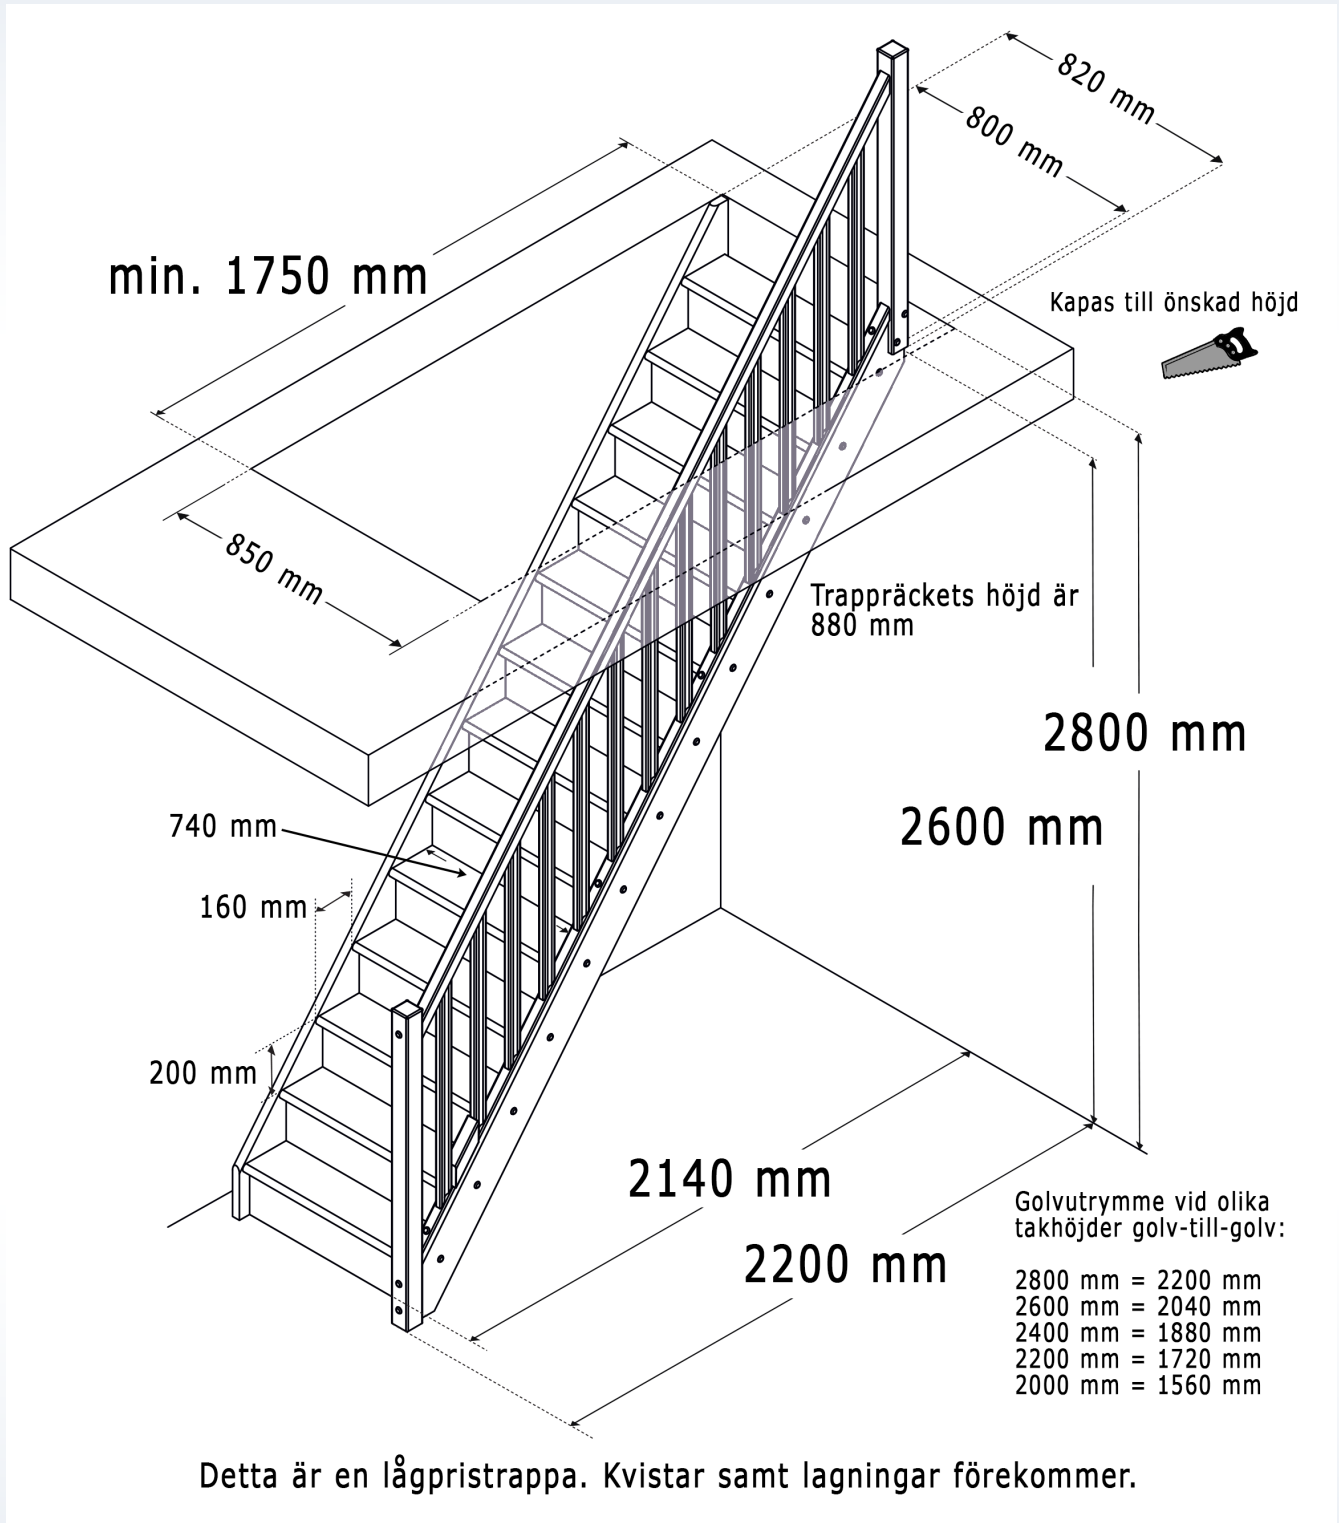

Tradi Eco Lofftrappa Rak

Teknisk information

ByggEra AB
Johanneslundsvägen 2
194 61 UPPLANDS VÄSBY

ByggEra

Telefon: 08 - 626 90 21
E-mail: info@byggera.se
Hemsida: www.byggera.se